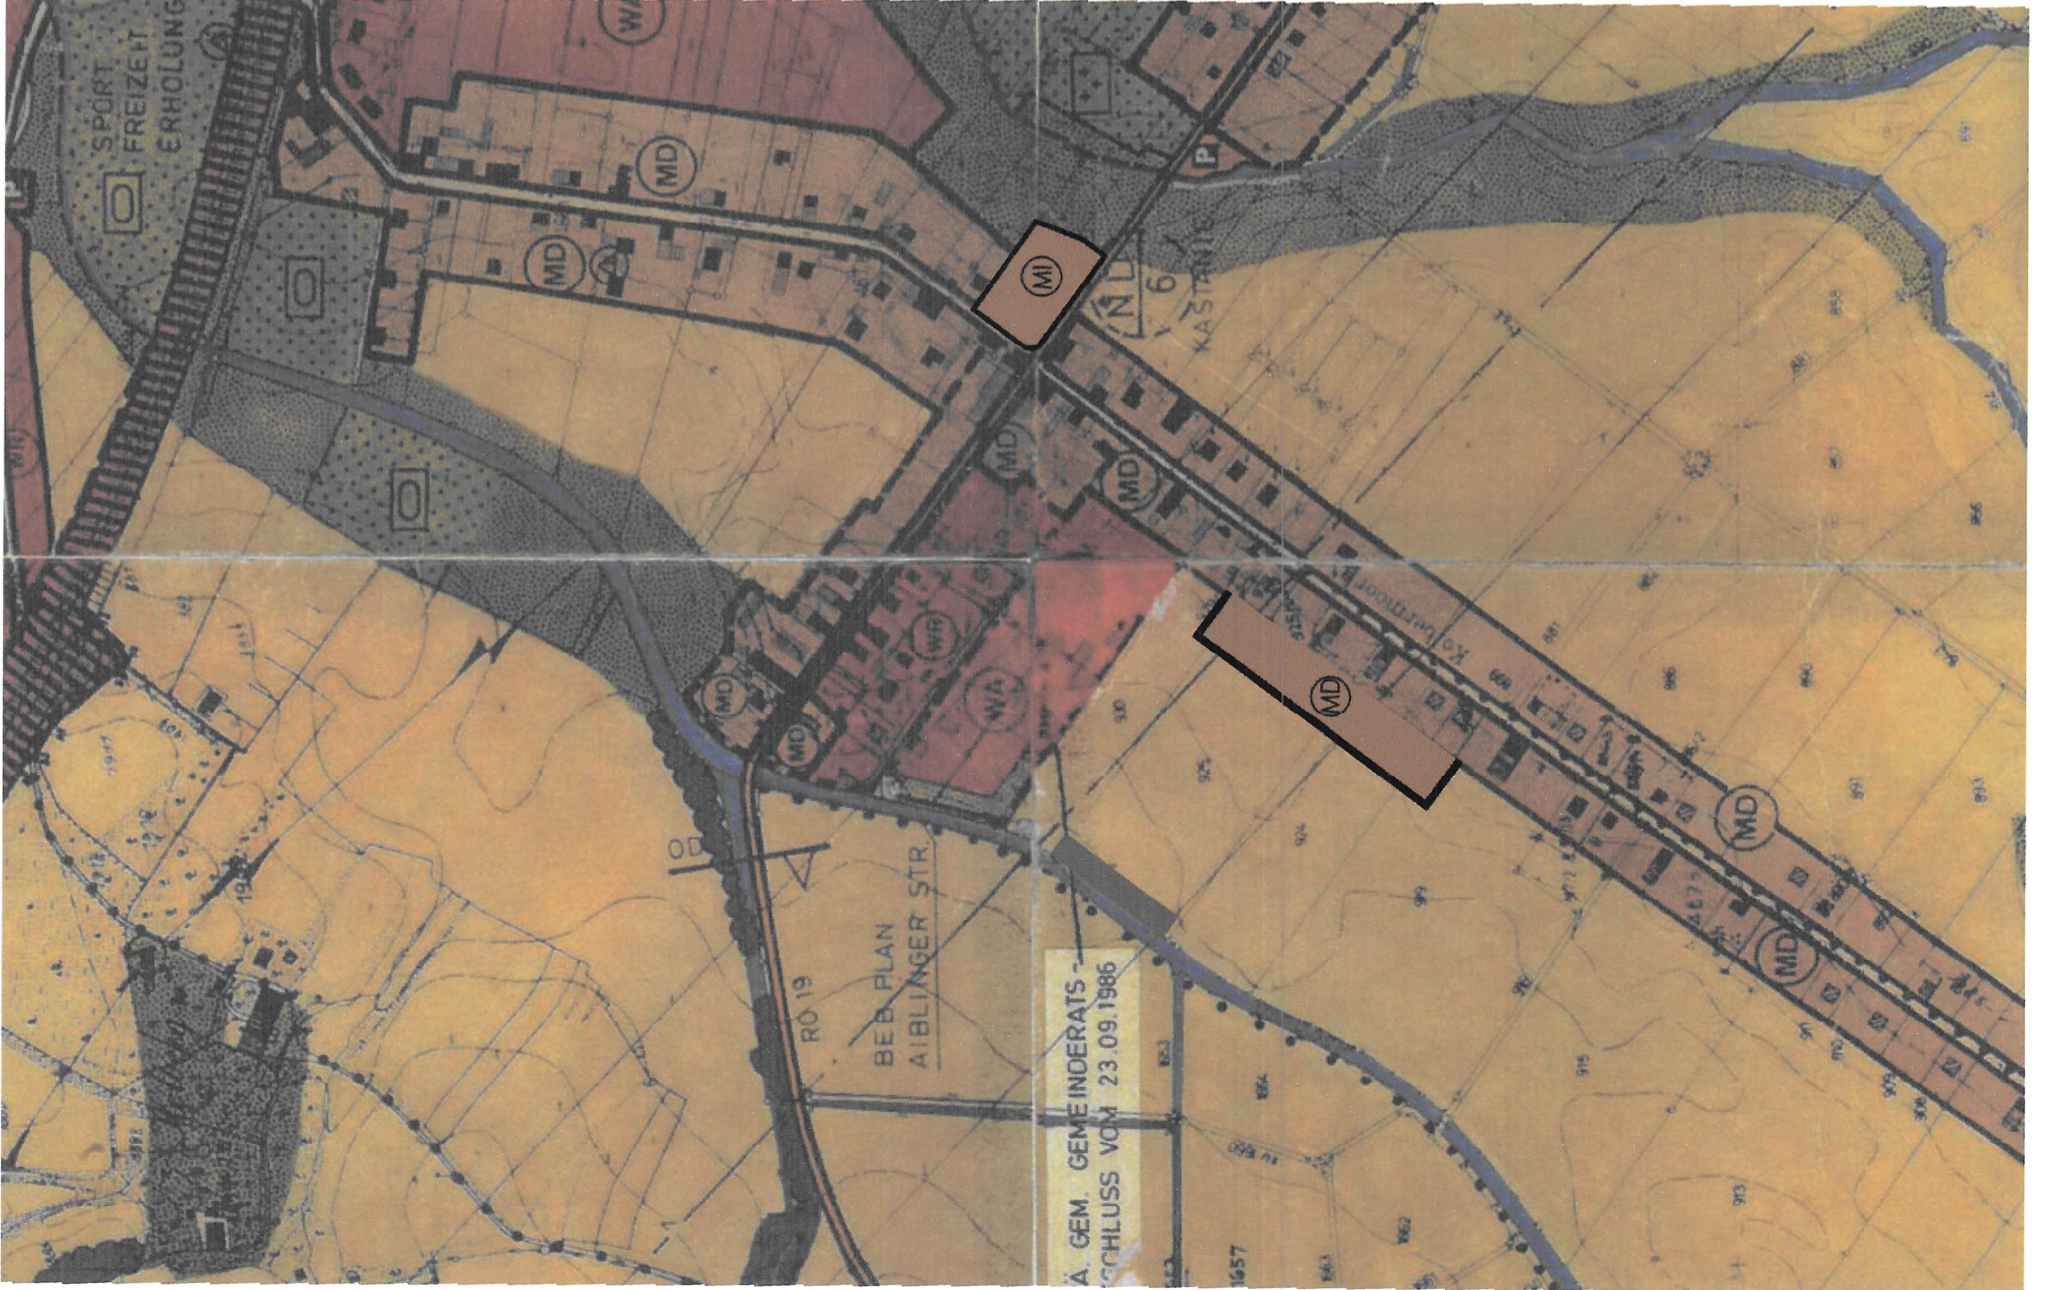

ORIGINAL

Gemeinde Großkarolinenfeld

Berichtigung des
Flächennutzungsplanes

Fl.Nr. 485/T
Fl.Nr. 488/T

Maßstab 1:5000
13.02.2008
A3
F&F

Gemeinde
Großkarolinenfeld
Eing. - 8. April 2003
Nr. 12/.....

Anpassung des Flächennutzungs-
planes im Wege der Berichtigung
gemäß Gemeinderatsbeschluss
vom 11.12.2007
Großkarolinenfeld, den 30.04.2008